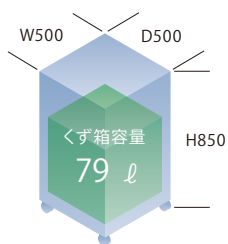

# UA-F25C-L

【本体】希望小売価格

¥498,000 (税込 ¥547,800)

最大細断枚数	定格細断枚数	投入幅	定格時間
25/22枚	14/12枚	310 mm A3 サイズ	連続

リーズナブルな価格設定で基本性能充実のスタンダードモデル

【本体サイズ】  
W500×D500×H850mm

ワンカットクロス  
細断サイズ：約2.5×30mm

投入幅	310mm
細断寸法	約2.5×30mm
定格細断枚数 (50/60Hz)	14/12枚
最大細断枚数 (50/60Hz)	25/22枚[A4PPC(64g/m <sup>2</sup> )]
定格時間	連続
定格消費電力 (50/60Hz)	570/570W
電源	AC100V
質量	87kg
くず箱容量	79リットル
メーカー保証	1年
搬入設置費	¥30,000 (税込 ¥33,000)
消耗品	MSパック L/パック
本体サイズ	W500 × D500 × H850mm