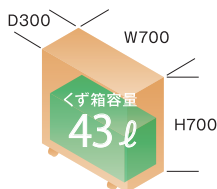

# D150-E

【本体】希望小売価格

¥298,000 (税込 ¥327,800)

最大細断枚数	定格細断枚数	投入幅	定格時間
15/13枚	10/8枚	310mm A3サイズ	30分

スリムでデスク横にぴったり  
A3対応のハイセキュリティモデル

【本体サイズ】  
W700×D300×H700mm

ワンカットクロス  
細断サイズ：約2.3×18mm

投入幅	310mm
細断寸法	約2.3×18mm
定格細断枚数 (50/60Hz)	10/8枚[A4PPC(64g/m <sup>2</sup> )]
最大細断枚数 (50/60Hz)	15/13枚[A4PPC(64g/m <sup>2</sup> )]
定格時間	30分
定格消費電力 (50/60Hz)	390/390W
電源	AC100V
質量	52kg
くず箱容量	43ℓ
メーカー保証	1年
搬入設置費	¥20,000 (税込 ¥22,000)
消耗品	MSパック Mパック
本体サイズ	W700 × D300 × H700mm