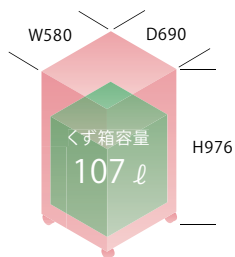

MS-SHREDDER

OTHER FLOOR TYPES

MSX-F100

【本体】希望小売価格

¥1,398,000 (税込 ¥1,537,800)

最大細断枚数	定格細断枚数	投入幅	定格時間
100枚	60枚	310mm A3サイズ	連続

【本体サイズ】
W580×D690×H976mm
(スイッチを含む高さ998mm)

一度に100枚の細断が可能な
ハイパワーモデル

パワークロスカット
細断サイズ：約4.5×55～65mm

投入幅	310mm
細断寸法	約4.5×55～65mm
定格細断枚数 (50/60Hz)	60枚[A4PPC(64g/m ²)]
最大細断枚数 (50/60Hz)	100枚[A4PPC(64g/m ²)]
定格時間	連続
定格消費電力 (50/60Hz)	1,030/1,030W
電源	AC100V
質量	208kg
くず箱容量	107ℓ
メーカー保証	5年
搬入設置費	¥60,000 (税込 ¥66,000)
消耗品	MSパック (LL)
本体サイズ	W580 × D690 × H976mm (スイッチ含む高さ998mm)