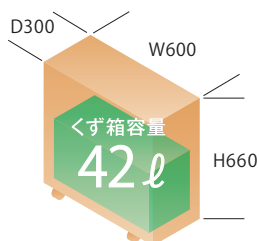

MS-SHREDDER

DESKSIDE

# MSV-D26C

【本体】希望小売価格

¥228,000 (税込 ¥258,000)

【本体サイズ】

W600×D300×H660mm

最大細断枚数	定格細断枚数	投入幅	定格時間
18/16枚	12/10枚	260 <sub>mm</sub> B4サイズ	30分

B4対応の広い投入間口で  
A4用紙をスムーズに細断

ワンカットクロス

細断サイズ：約3.9×30mm

投入幅	260mm
細断寸法	約3.9×30mm
定格細断枚数 (50/60Hz)	12/10枚[A4PPC(64g/m <sup>2</sup> )]
最大細断枚数 (50/60Hz)	18/16枚[A4PPC(64g/m <sup>2</sup> )]
定格時間	30分
定格消費電力 (50/60Hz)	325/300W
電源	AC100V
質量	40kg
くず箱容量	42ℓ
メーカー保証	1年
搬入設置費	¥20,000 (税込 ¥22,000)
消耗品	MSパック (C)
本体サイズ	W600 × D300 × H660mm