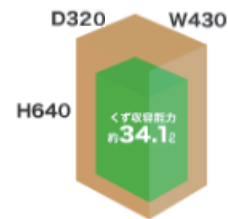

機能 / 性能

細断方式	ワンカットクロス
環境対応機能	セパレートメディアトレイ
環境対応製品	グリーン購入法適合製品

投入幅	230mm
細断寸法	約4.0×40.0mm
定格細断枚数 (50/60Hz)	約12枚
最大細断枚数 (50/60Hz)	約25枚 [A4PPC(64g/m²)]
定格時間	30分
消費電力 (50/60Hz)	約590/730W
電源	AC100V
質量	約26.2kg
くず収容能力 (A4PPC)	約620枚
くず箱容量	約34.1リットル
メーカー保証	1年
搬入設置費	-
消耗品	-

本体サイズ
W430 × D320 × H640mm