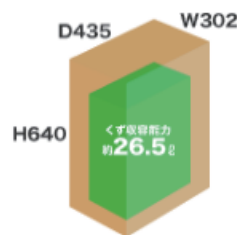

機能 / 性能

細断方式	ワンカットクロス
環境対応機能	セパレートメディアトレイ
環境対応製品	グリーン購入法適合製品

投入幅	223mm
細断寸法	約2.0×10.0mm
定格細断枚数 (50/60Hz)	約10枚
最大細断枚数 (50/60Hz)	約15枚 [A4PPC(64g/m²)]
定格時間	15分
消費電力 (50/60Hz)	約620/800W
電源	AC100V
質量	約22.6kg
くず収容能力 (A4PPC)	約900枚
くず箱容量	約26.5リットル
メーカー保証	1年
搬入設置費	-
消耗品	-

本体サイズ
W302 × D435 × H640mm